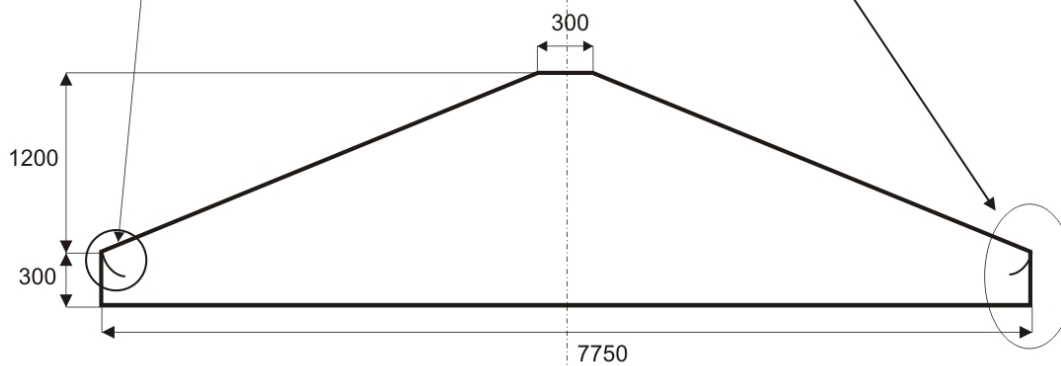

Plachta na strechu 9,0m x 7,7m

Presný rozmer  
konštrukcie je 9000 x 7700 mm  
farba plachty - biela

Z vnútornej strany potrebujem  
privariť pás 9mx15cm (7m x 15cm) s krúžkami  
krúžky asi 3 cm od okraja pásu  
do krúžkov navliecť gumičku s háčikmi

Rohy nezvárat' ale opatriť suchým  
zipsom

Plachta na strechu 5,0m x 7,7m

Presný rozmer  
konštrukcie je 5000 x 7700 mm  
farba plachty - biela

Z vnútornej strany potrebujem  
privariť pás 9mx15cm (7m x 15cm) s krúžkami  
krúžky asi 3 cm od okraja pásu  
**do krúžkov navliecť gumičku s háčikmi**