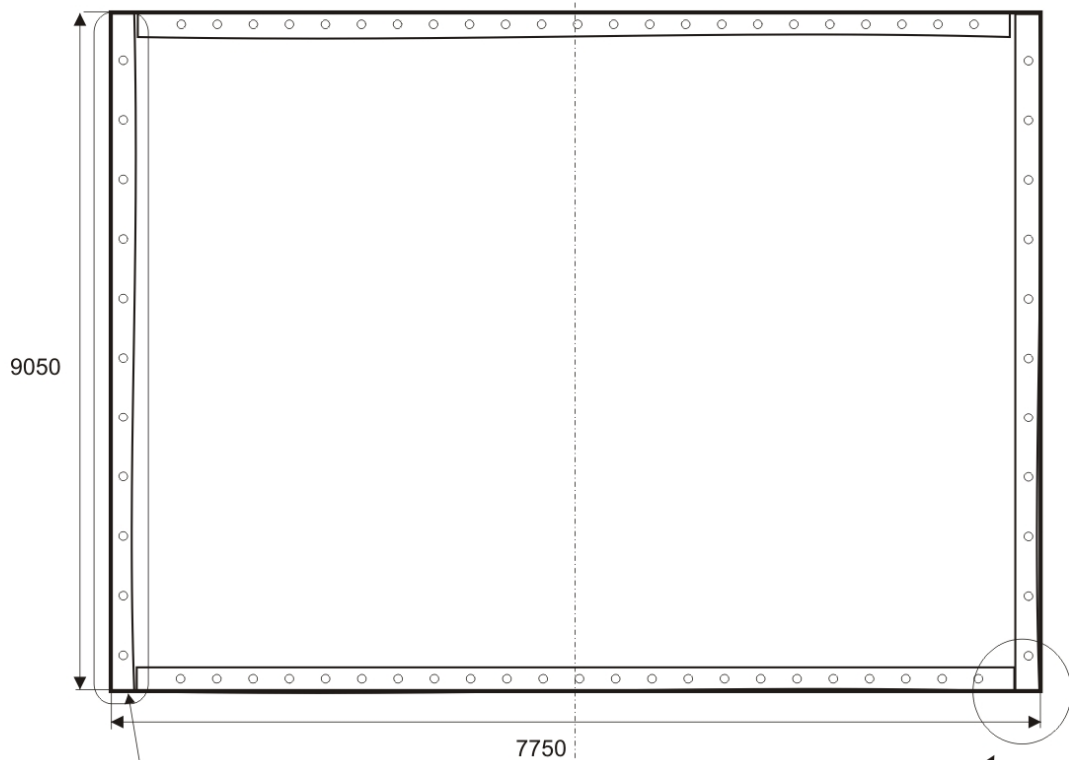

Plachta na strechu 9,0m x 7,7m

Presný rozmer  
konštrukcie je 9000 x 7700 mm  
farba plachty - biela

Z vnútornej strany potrebujem  
privariť pás 9mx15cm (7m x 15cm) s krúžkami  
krúžky asi 3 cm od okraja pásu  
do krúžkov navliecť gumičku s háčikmi

Rohy nezvárat' ale opatriť suchým  
zipsom

Plachta na strechu 5,0m x 7,7m

Presný rozmer  
konštrukcie je 5000 x 7700 mm  
farba plachty - biela

Z vnútornej strany potrebujem  
privariť pás 9mx15cm (7m x 15cm) s krúžkami  
krúžky asi 3 cm od okraja pásu  
**do krúžkov navliecť gumičku s háčikmi**