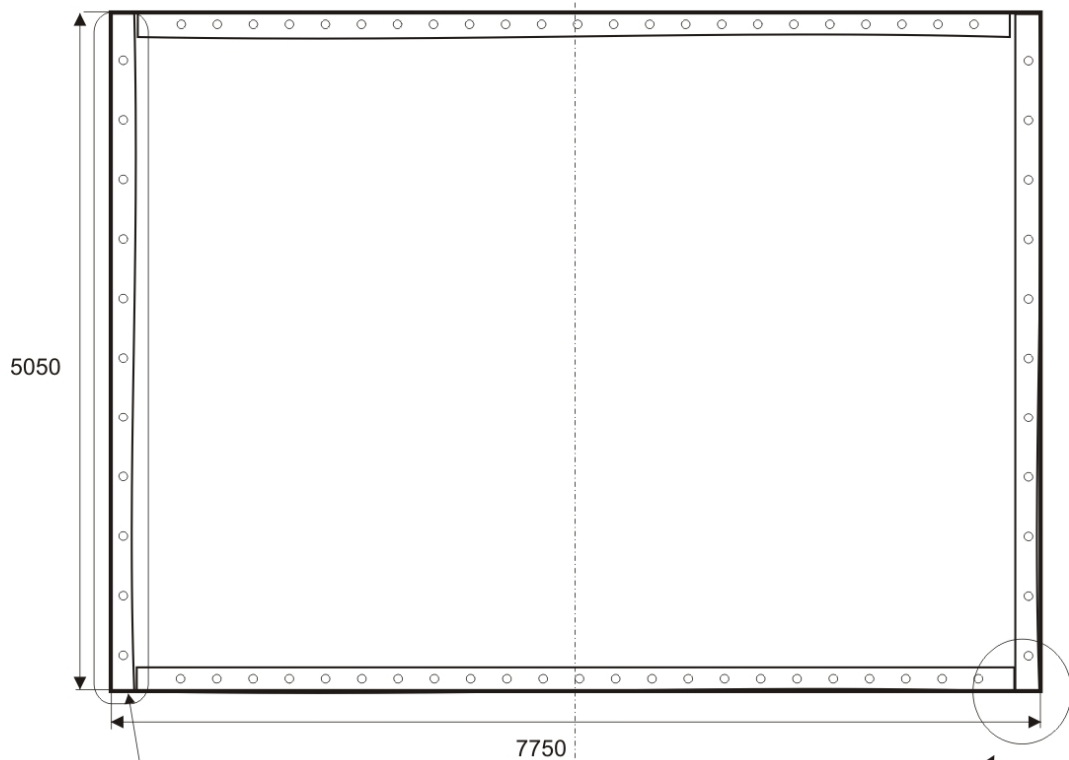

Plachta na strechu 9,0m x 7,7m

Presný rozmer  
konštrukcie je 9000 x 7700 mm  
farba plachty - biela

Z vnútornej strany potrebujem  
privariť pás 9mx15cm (7m x 15cm) s krúžkami  
krúžky asi 3 cm od okraja pásu  
do krúžkov navliecť gumičku s háčikmi

Rohy nezvárat' ale opatriť suchým  
zipsom

Plachta na strechu 5,0m x 7,7m

Presný rozmer  
konštrukcie je 5000 x 7700 mm  
farba plachty - biela

Z vnútornej strany potrebujem  
privariť pás 9mx15cm (7m x 15cm) s krúžkami  
krúžky asi 3 cm od okraja pásu  
**do krúžkov navliecť gumičku s háčikmi**